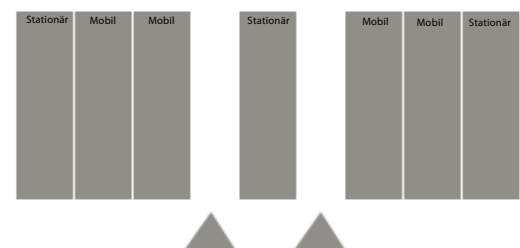

Tillbehör MOSYS Space

Inred hyllsystemet för det individuella behovet. MOSYS Space har samma tillbehörssortiment som övriga MOSYS serier och kan anpassas för flertalet behov. Brett urval.