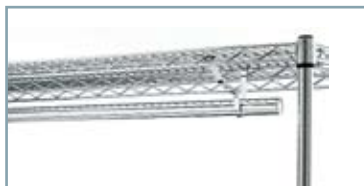

Inred hyllsystemet för det individuella behovet. MOSYS Space har samma tillbehörssortiment som övriga MOSYS serier och kan anpassas för flertalet behov. Brett urval.

Tillbehör

Extra tillbehör

Vagnar och hyllor kan utrustas med extra tillbehör för att passa det speciella behovet. Alla tillbehör är i kromat stål och monteras utan att använda verktyg.

Teleskopisk klädstång. Rostfritt stål, 20 mm diameter.

Vertikalstänger för avgränsning av kortsidor och baksida.

Garderobstång och krok. Kromat stålror, 25 mm diameter.

Hyllstaket för avgränsning av hyllplan. Finns i fem olika modeller.