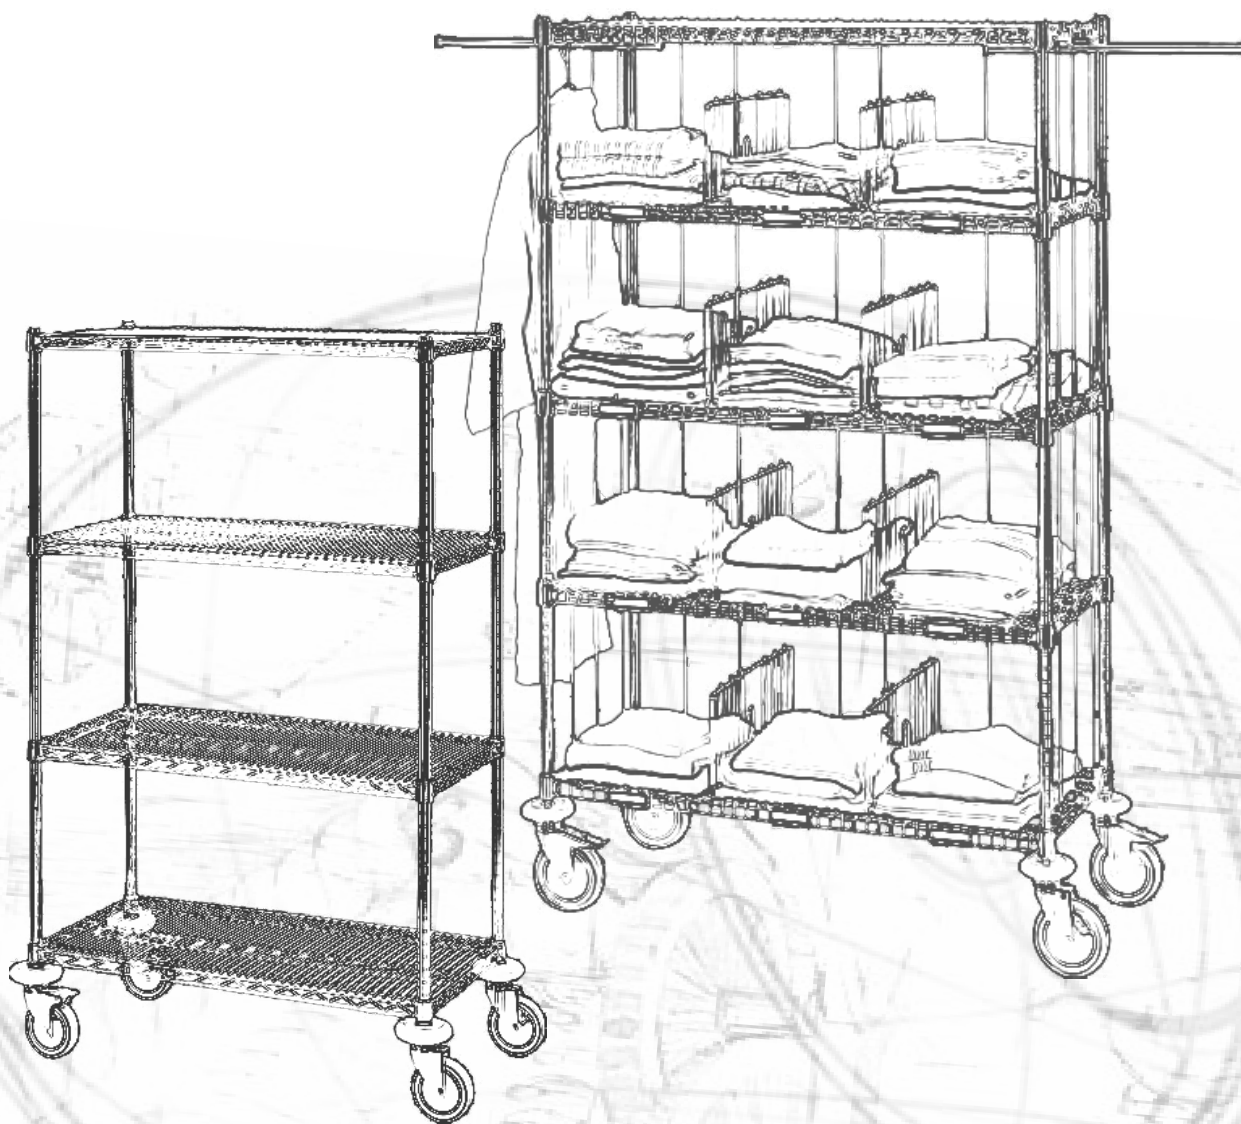

Standard
System
ALTIKON

040 - 22 83 70

INFO@STANDARDSYSTEM.SE

WWW.STANDARDSYSTEM.SE

MOSYS

VAGN- & HYLLSYSTEM

**standard
system**