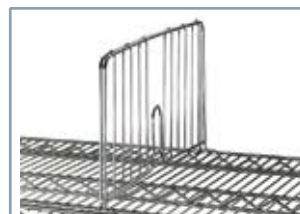

1. Välj önskad höjd på hyllan och placera clipset på stängan.

2. Hyllan placeras på stängan och förs ner över clipset.

3. Hyllan fästs med enkelt handgrepp.

MOSYS trådhyllor & system

MOSYS trådhyllor finns att få både i stationära och mobila formationer. Standardversioner finns för tvätt- och linnehantering samt garderobs- och universalvagn.

Linne- och förvaringshylla

Mobila hyllor kan användas inom flertalet områden. MOSYS mobila linnehylla har avdelade hyllsektioner och är anpassad för tvätt och llinesortering. Avdelarna är flyttbara vilken innebär att hyllan kan anpassas för andra ändamål.

Sektionsavdelare för hyllplan

Etiketthållare för uppmärkning

Handtag för enkel manövrering

Produkt	MOSYS linnehylla
Anv. område	Mobil hylla för sortering, förvaring samt transport av linne, kläder eller annat material. Varje sektion kan förses med etiketthållare för uppmärkning.
Hjul	Hjul i grå Santoprene gummi, märkfria, vridbara, med eller utan broms.
Beskrivning	Standard version: 6 hyllplan, höjd 1750 mm.
Mått	Bredd: 610, 910, 1220, 1525 samt 1820 mm Djup: 455 mm samt 610 mm Höjd: 1750 mm (standard)