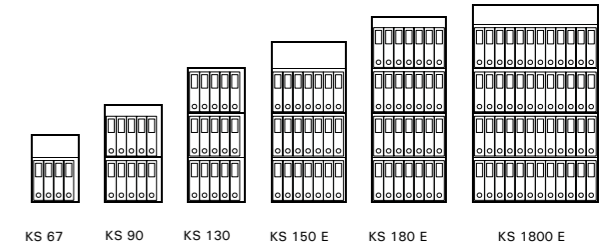

Brandsäkra dokumentkåp

KS 67 KS 90 KS 130 KS 150 E KS 180 E KS 1800 E